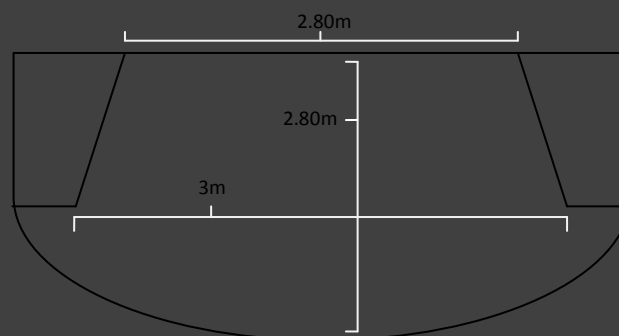

- 5 Shure 58.
- 3 Shure 57.
- 2 Dbx rta condensador.
- 9 pies de micro.
- 3 DI beringer
- 1 DI SAMSON

Procesadores /Efectos

- 1 Gate/compressor 2 canales por inserción
- 1 Reverb Lexicon mx300

Backstage

-Bateria gresch catalina (bombo 18", pedal de bombo, caja, pié de caja , timbal aéreo , timbal base, pié de charles , pié de jirafa)

-Amplificador de bajo Hb.150 watts 18".

Dimensiones /Plano

INTRUSO

B A R

Augusto Figueroa 3